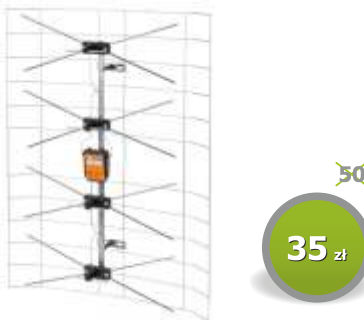

Stojak na WIZYTÓWKI

- Wykonany z tworzywa
- Orientacja pozioma
- Pojemność około 25 wizytówek

Antena siatkowa DIPOL DVB-T2 Kompletna

- W zestawie: zasilacz + wzmacniacz + DIPOL 3DX

Peszel na kable CABLETECH 1 m